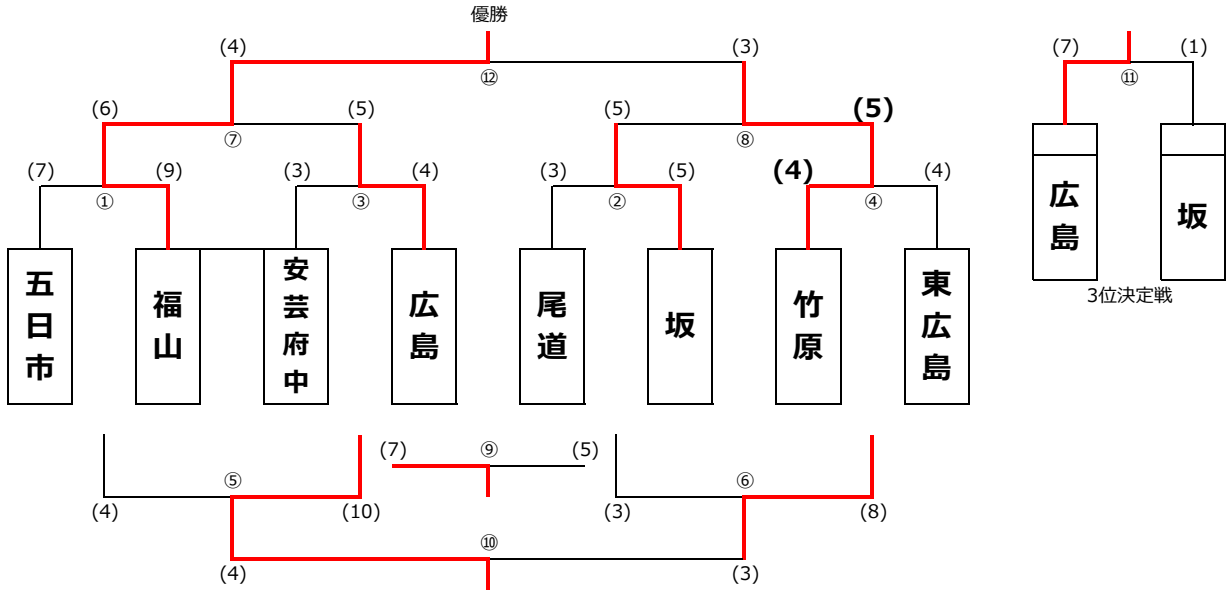

低学年の部

7 分ハーフ ・ ハーフタイム 3 分 ・ チーム入替 3 分

※タイムキーパー制（ホーンが鳴ったら、ペナルティ以外でゲームが切れた時点で終了。）

☆Dコート 順位決定戦

試合時間 (前半)	ハーフタイム	試合時間 (前半)	入替時間	1 試合あたり	決勝戦
0:07	0:03	0:07	0:03	0:20	0:17

試合NO	開始時間	対戦カード				Ref	
①	10:00	五日市	7	VS	9	福山	安芸府中 OR 広島
②	10:20	尾道	3	VS	5	坂	①の敗者
③	10:40	安芸府中	3	VS	4	広島	②の敗者
④	11:00	竹原	4	VS	4	東広島	③の敗者
⑤	11:20	①の敗者(五日市)	4	VS	10	③の敗者(安芸府中)	④の敗者
⑥	11:40	②の敗者(尾道)	3	VS	8	④の敗者(東広島)	⑤の敗者
	12:00~	昼休憩 / 未就学戦					
⑦	12:40	①の勝者(福山)	6	VS	5	③の勝者(広島)	⑥の敗者
⑧	13:00	②の勝者(坂)	5	VS	5	④の勝者(竹原)	⑦の敗者
⑨	13:20	⑤の敗者(五日市)	7	VS	5	⑥の敗者(尾道)	⑧の敗者
⑩	13:40	⑤の勝者(安芸府中)	4	VS	3	⑥の勝者(東広島)	⑨の敗者
⑪	14:00	⑦の敗者(広島)	7	VS	1	⑧の敗者(坂)	⑩の敗者
⑫	14:20	⑦の勝者(福山)	4	VS	3	⑧の勝者(竹原)	⑪の敗者
終了	14:37						

③のどちらかRef

7-8位決定戦

5-6位決定戦

3位決定戦

決勝戦

順位

- 1位 福山
- 2位 竹原
- 3位 広島
- 4位 坂
- 5位 安芸府中
- 6位 東広島
- 7位 五日市
- 8位 尾道